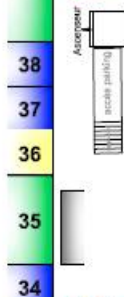

Rue Bonaparte

Restaurant

Fontaine

Entrée

Accueil Saint-Sulpice

ARS MATHEMATICA

Espace Rencontre

Accueil des groupes